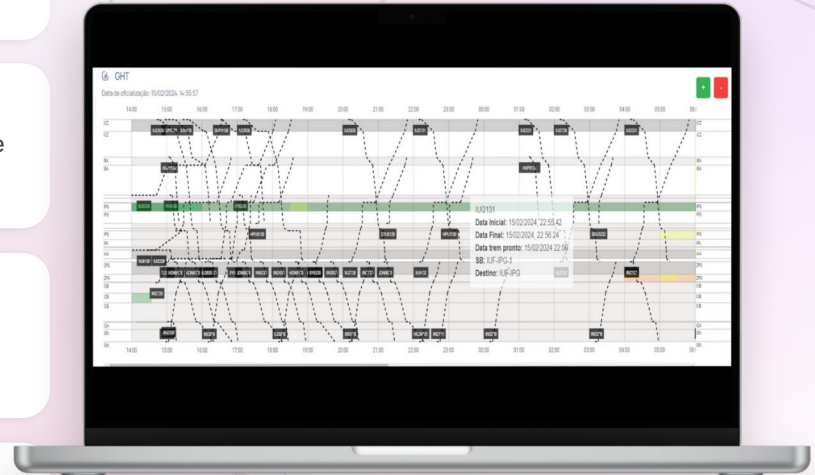

CASE LOGÍSTICA FERROVIÁRIA

A SOLUÇÃO

GENIUS DO COMEÇO AO FIM

cada fase do projeto foi impulsionada por **Genius AI**: do mapeamento do legado à construção acelerada de novos componentes com co-pilotos de IA.

DISCOVERY AUTOMATIZADO

análise do código legado com engenharia de prompts, mapeamento de fluxos de negócio e dependências técnicas.

TURING BOTS CUSTOMIZADOS

quatro bots especializados foram criados para análise, instrumentação, visualização de logs e migração de código.

FERRAMENTAS DE TESTE INTELIGENTES

comparadores automáticos de dados (planilhas e CSVs) garantiram precisão e rastreabilidade em todas as etapas.

Desafios complexos pedem soluções inteligentes.

Transformamos obstáculos em oportunidades ao utilizar o **Genius** para desvendar, mapear e modernizar sistemas críticos.